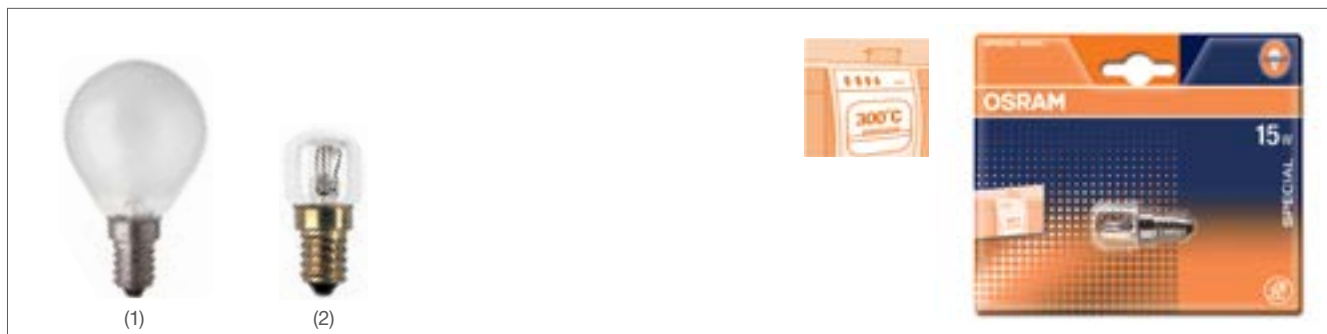

Special OVEN

Лампы накаливания для духовых печей

Наименование

Артикул
(EAN)

Вт

Лм

Цоколь E14, напряжение 220-240 В, коробка / блистер

SPC P OVEN FR 40W 240V E14	(1)	4050300008486	40	400	мат.	74	45	50
SPC T OVEN CL 15W 230V E14	(2)	4050300003108	15	85	прозр.	50	22	100