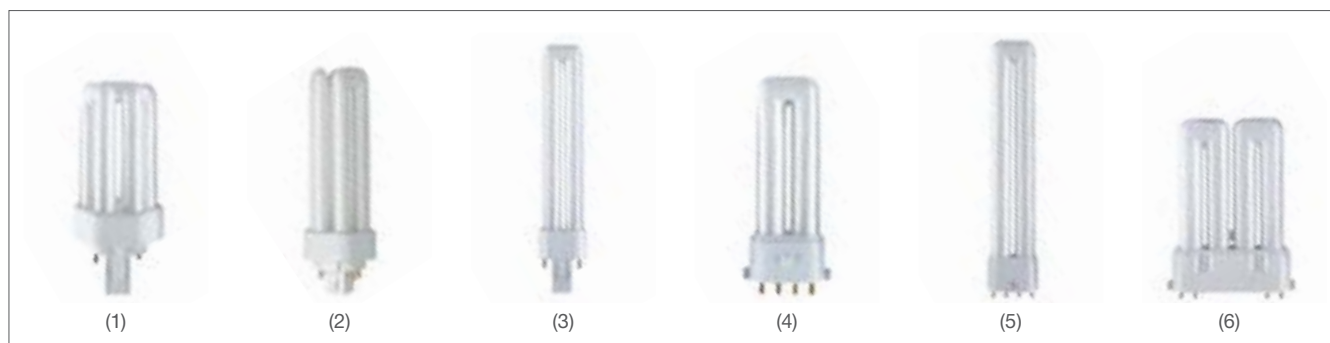

OSRAM DULUX

Короткие и компактные лампы со штырьковым цоколем GX24d/GX24q/G23/2G7/2G11/2G10 и одно-, двух-, трехоборотными колбами

Наименование

Артикул
(EAN)

DULUX T

Цоколь GX24d – трехоборотные колбы, напряжение 220-240 В

LEARNANCE
2 года гарантии

DULUX T 13W/830 PLUS GX24D	(1)	4050300446929	3 000	13	900	–	10 000	114	12	10
DULUX T 13W/840 PLUS GX24D	(1)	4050300446905	4 000	13	900	–	10 000	114	12	10
DULUX T 18W/830 PLUS GX24D	(1)	4050300333489	3 000	18	900	–	10 000	114	12	10
DULUX T 18W/840 PLUS GX24D	(1)	4050300333465	4 000	18	900	–	10 000	114	12	10
DULUX T 26W/830 PLUS GX24D	(1)	4050300342061	3 000	26	1 800	–	10 000	139	12	10
DULUX T 26W/840 PLUS GX24D	(1)	4050300342047	4 000	26	1 800	–	10 000	139	12	10

DULUX T/E

Цоколь GX24q – трехоборотные колбы, напряжение 220-240 В

LEARNANCE
2 года гарантии

DULUX T/E 13W/830 PLUS GX24Q	(2)	4050300446981	3 000	13	900	да	20 000	107	12	10
DULUX T/E 13W/840 PLUS GX24Q	(2)	4050300446967	4 000	13	900	да	20 000	107	12	10
DULUX T/E 18W/830 PLUS GX24Q	(2)	4050300342245	3 000	18	1 200	да	20 000	117	12	10
DULUX T/E 18W/840 PLUS GX24Q	(2)	4050300342221	4 000	18	1 200	да	20 000	117	12	10
DULUX T/E 26W/830 PLUS GX24Q	(2)	4050300342306	3 000	26	1 800	да	20 000	132	12	10
DULUX T/E 26W/840 PLUS GX24Q	(2)	4050300342283	4 000	26	1 800	да	20 000	132	12	10
DULUX T/E 32W/830 PLUS GX24Q	(2)	4050300348582	3 000	32	2 400	да	20 000	148	12	10
DULUX T/E 32W/840 PLUS GX24Q	(2)	4050300348568	4 000	32	2 400	да	20 000	148	12	10
DULUX T/E 42W/830 PLUS GX24Q	(2)	4050300425641	3 000	42	3 200	да	13 000	169	12	10
DULUX T/E 42W/840 PLUS GX24Q	(2)	4050300425627	4 000	42	3 200	да	13 000	169	12	10

DULUX S

Цоколь G23 – однооборотные колбы, напряжение 220-240 В

LEARNANCE
2 года гарантии

DULUX S 9W/827 G23	(3)	4050300006000	2 700	9	600	–	10 000	167	12	10
DULUX S 9W/827 G23 EN NCE	(3)	4008321664297	2 700	9	600	–	10 000	167	12	10
DULUX S 9W/830 G23	(3)	4050300025742	3 000	9	600	–	10 000	167	12	10
DULUX S 9W/840 G23	(3)	4050300010588	4 000	9	600	–	10 000	167	12	10
DULUX S 9W/840 G23 EN NCE	(3)	4008321664310	4 000	9	570	–	5 000	167	12	10
DULUX S 11W/827 G23	(3)	4050300006017	2 700	11	900	–	10 000	237	12	10
DULUX S 11W/830 G23 FS1	(3)	4050300025759	3 000	11	900	–	10 000	237	12	10
DULUX S 11W/840 G23	(3)	4050300010618	4 000	11	900	–	10 000	237	12	10

DULUX S/E

Цоколь 2G7 – однооборотные колбы, напряжение 220-240 В

LEARNANCE
2 года гарантии

DULUX S/E 9W/827 2G7	(4)	4050300017655	2 700	9	600	да	20 000	144	12	10
DULUX S/E 9W/830 2G7	(4)	4050300589398	3 000	9	600	да	20 000	144	12	10
DULUX S/E 9W/840 2G7	(4)	4050300020174	4 000	9	600	да	20 000	144	12	10
DULUX S/E 11W/827 2G7	(4)	4050300017662	2 700	11	900	да	20 000	214	12	10
DULUX S/E 11W/830 2G7	(4)	4050300589374	3 000	11	900	да	20 000	214	12	10
DULUX S/E 11W/840 2G7	(4)	4050300020181	4 000	11	900	да	20 000	214	12	10